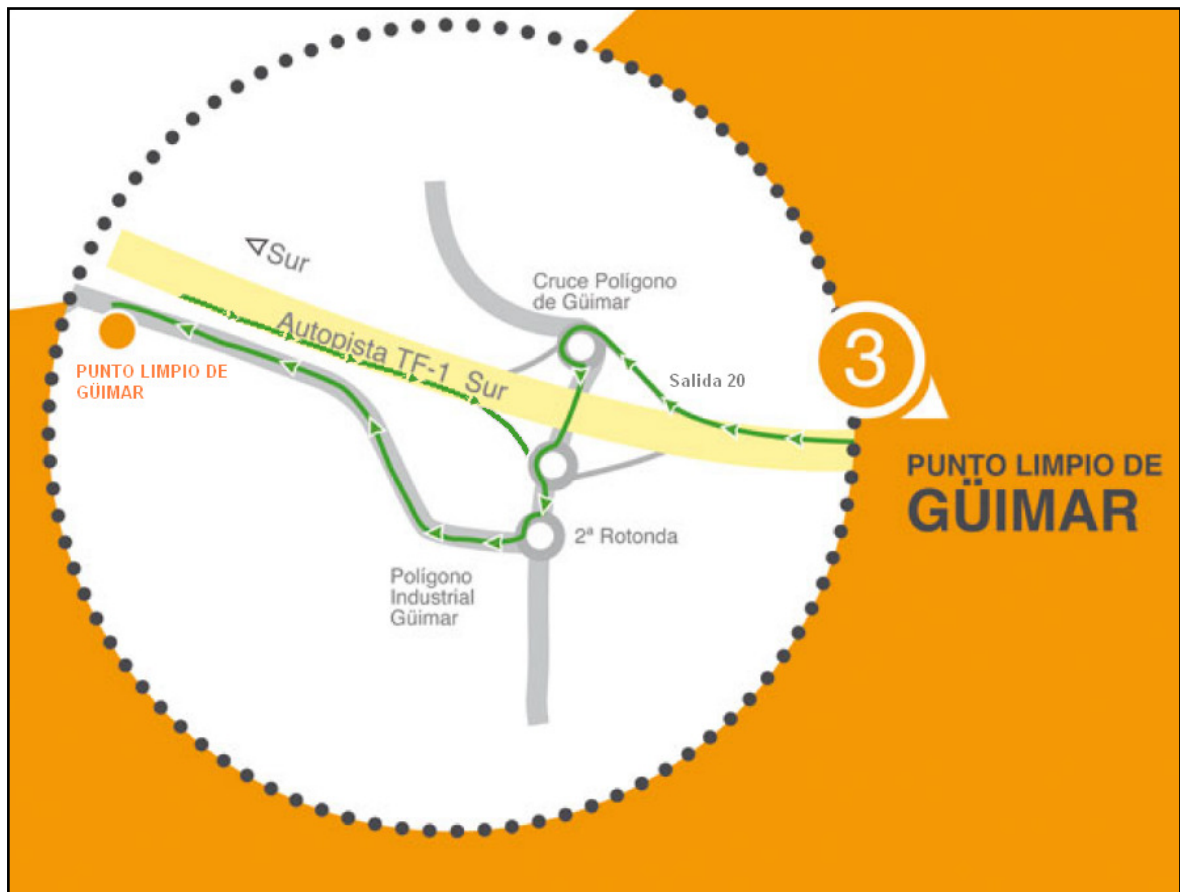

### Punto Limpio de Güimar

Situación: Polígono Industrial Valle de Güimar.  
Horario: De martes a viernes, de 08:00 a 20:00 horas.  
Sábados, de 09:00 a 20:00 horas.  
Domingos, de 9:00 a 14:00 horas.  
Lunes y festivos: Cerrado  
Teléfono: 922 629 961

- Desde **Autopista TF-1**, tome la salida **20** hacia **TF-281 La Hidalga-Arafo**.
- En la rotonda, tome la salida hacia el **Polígono Industrial de Güimar**.
- En la **segunda rotonda**, tome la **primera salida a la derecha** en dirección **Camino del Socorro**.
- Continúe por el **Camino del Socorro** hasta el **Punto Limpio de Güimar**.