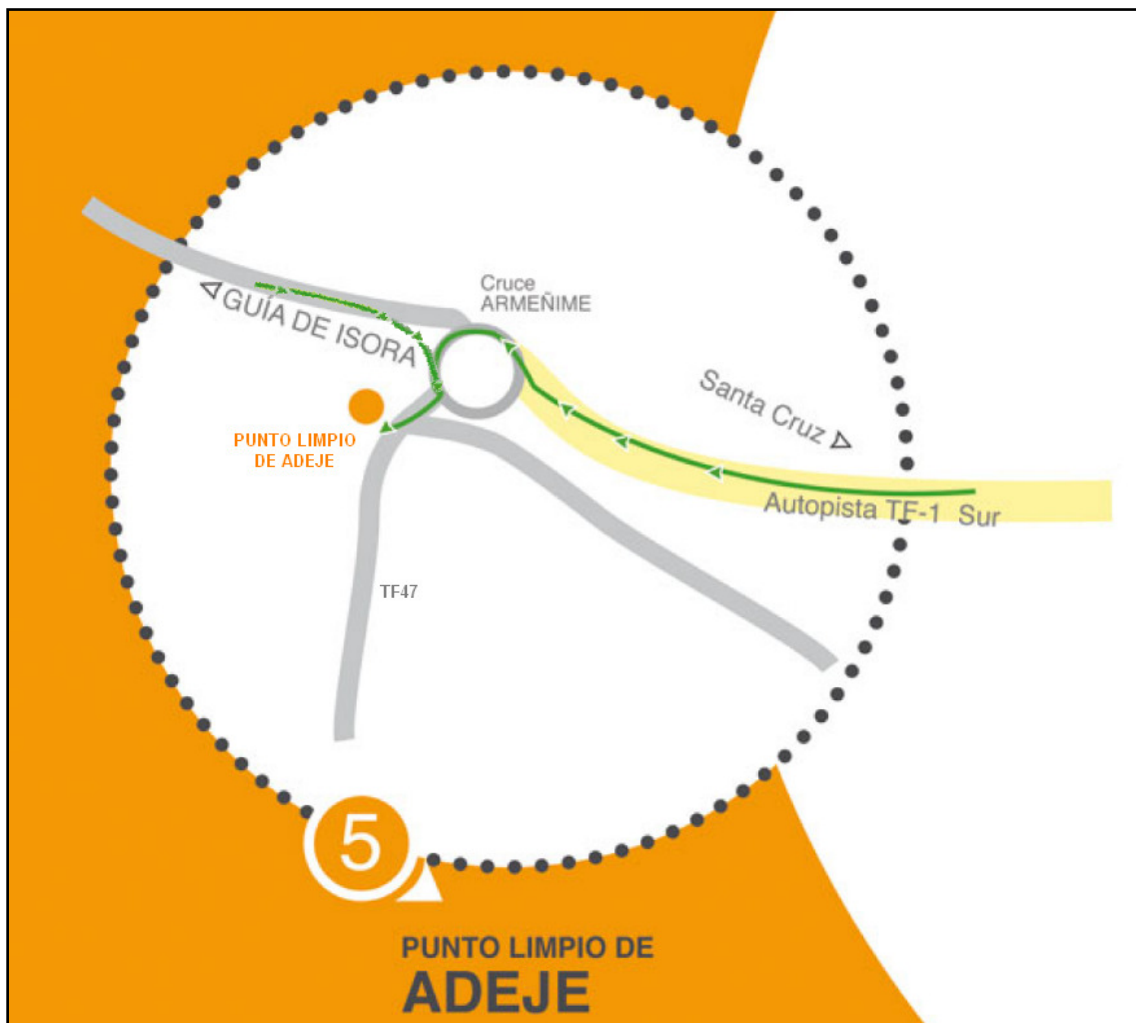

Punto Limpio de Adeje

Situación: Cruce de Armeñime

Horario:

De martes a viernes, de 08:00 a 20:00 horas.

Sábados, de 09:00 a 20:00 horas.

Domingos, de 09:00 a 14:00 horas.

Lunes y festivos: Cerrado

Teléfono: 922 629 961

Desde **Autopista TF-1** kilómetro 80. **Cruce de Armeñime**, dirección a **Playa San Juan/Puerto Santiago** por **TF-47**, continúe **0,3 kilómetros** hasta **Punto Limpio de Adeje**.